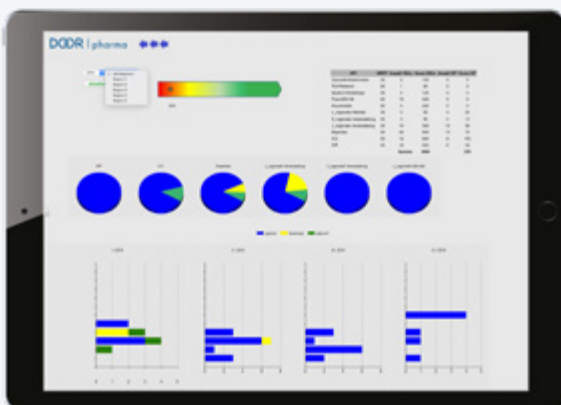

## Wertschöpfung durch gesteigerte Qualität bei gesenkten Kosten.

## DOOR AUF EINEN BLICK

- ✓ **DOOR vernetzt die wichtigen Säulen des Unternehmenswissens.**  
Nicht nur Daten, auch Mitarbeiter.  
Individuell. Auf allen Geräten. Auf allen Browsern.
- ✓ **DOOR macht aus Quantität Qualität, aus Individualismus Netzwerke**  
und das bei gleichzeitig hoher Transparenz und deutlicher Reduktion  
von Zeit und Kosten.

## TRANSPARENT UND EFFEKTIV

**DOOR vernetzt Daten unterschiedlichster Systeme** und stellt so ein transparentes und effektives Arbeiten zu jeder Zeit und an jedem Ort sicher.

Mit den Modulen **Projektmanagement, Scientific Experts, KPI, Produktlaunch / Marktanalyse und Studienmanagement** vernetzt die Software alle für das Unternehmen relevanten Daten in einem harmonisierenden System.